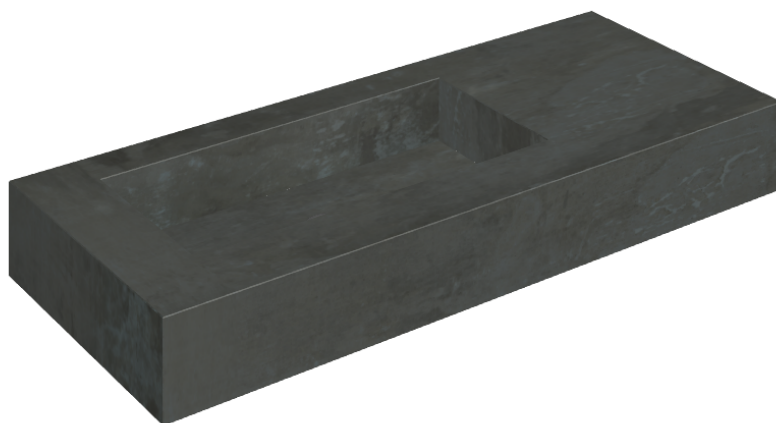

ИЗДЕЛИЕ С ВЫБРАННЫМИ ВАМИ ПАРАМЕТРАМИ.

Артикул: 620810000004

Fly

Раковина 120 Левая

Облицовка изделия

Серфейс Стил
Натуральный

Цвета и другие эстетические характеристики плитки на иллюстрациях на сайте являются ориентировочными. Перед покупкой всегда смотрите образцы вживую.