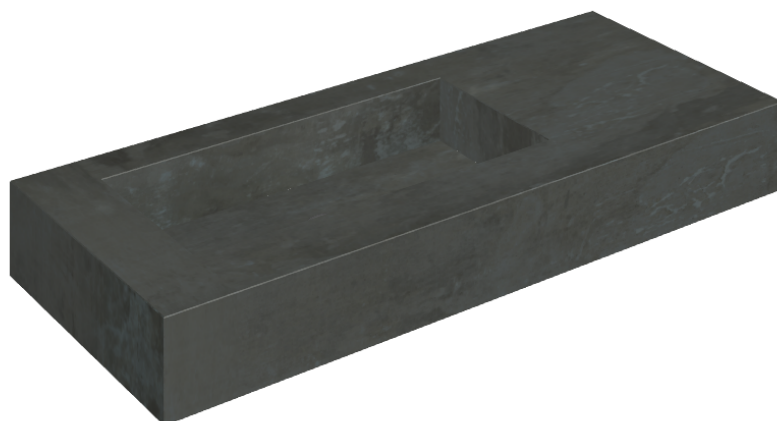

ИЗДЕЛИЕ С ВЫБРАННЫМИ ВАМИ ПАРАМЕТРАМИ.

Артикул: 620810000004

Fly

Раковина 120 Левая

Облицовка изделия

Серфейс Стил
Натуральный

Цвета и другие эстетические характеристики плитки на иллюстрациях на сайте являются ориентировочными. Перед покупкой всегда смотрите образцы вживую.