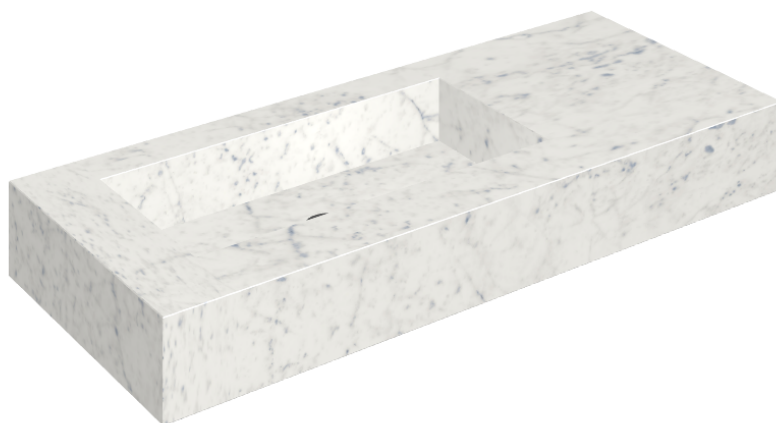

ИЗДЕЛИЕ С ВЫБРАННЫМИ ВАМИ ПАРАМЕТРАМИ.

Артикул: 620810000004

## Раковина 120 Левая

Облицовка изделия

Шарм Экстра  
Каррара  
Натуральный

Цвета и другие эстетические характеристики плитки на иллюстрациях на сайте являются ориентировочными. Перед покупкой всегда смотрите образцы вживую.