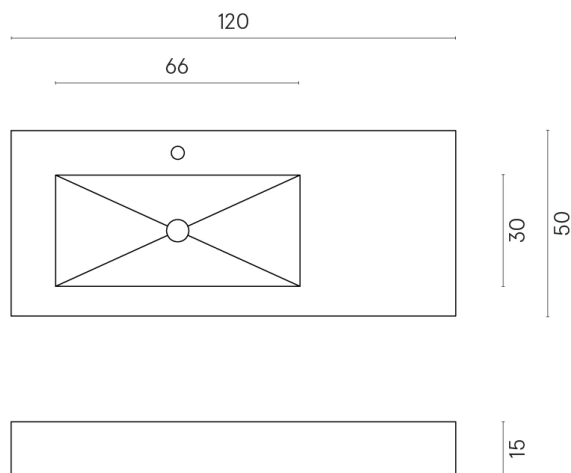

ИЗДЕЛИЕ С ВЫБРАННЫМИ ВАМИ ПАРАМЕТРАМИ.

Артикул: 620810000004

Fly

Раковина 120 Левая

Облицовка изделия

Шарм Экстра
Атлантик
Натуральный

Цвета и другие эстетические характеристики плитки на иллюстрациях на сайте являются ориентировочными. Перед покупкой всегда смотрите образцы вживую.