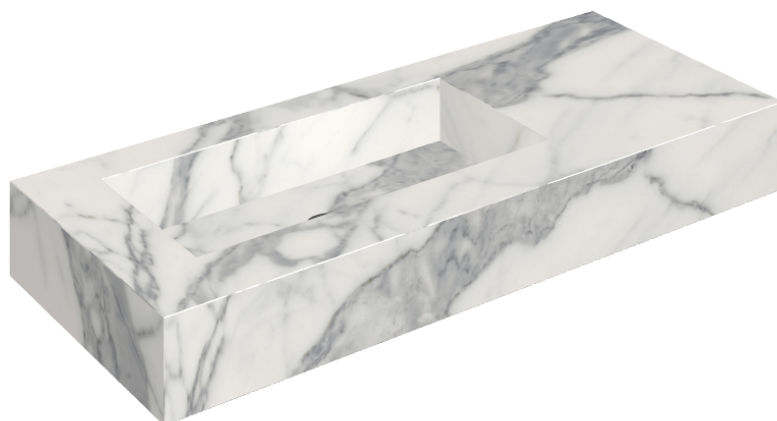

ИЗДЕЛИЕ С ВЫБРАННЫМИ ВАМИ ПАРАМЕТРАМИ.

Артикул: 620810000004

## Раковина 120 Левая

Облицовка изделия  
Шарм Эво Статуарио  
Натуральный

Цвета и другие эстетические характеристики плитки на иллюстрациях на сайте являются ориентировочными. Перед покупкой всегда смотрите образцы вживую.