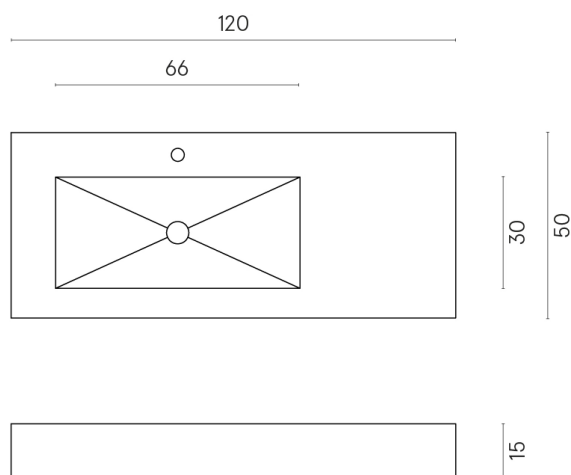

ИЗДЕЛИЕ С ВЫБРАННЫМИ ВАМИ ПАРАМЕТРАМИ.

Артикул: 620810000004

**Fly**

Раковина 120 Левая

Облицовка изделия

Серфейс Оушн  
Патинированный

Цвета и другие эстетические характеристики плитки на иллюстрациях на сайте являются ориентировочными. Перед покупкой всегда смотрите образцы вживую.