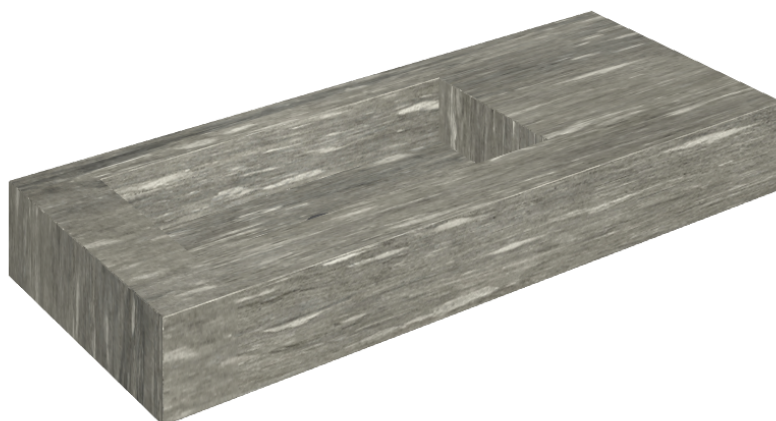

ИЗДЕЛИЕ С ВЫБРАННЫМИ ВАМИ ПАРАМЕТРАМИ.

Артикул: 620810000004

## Раковина 120 Левая

Облицовка изделия

Скайфолл Гриджио  
Альпино  
Натуральный

Цвета и другие эстетические характеристики плитки на иллюстрациях на сайте являются ориентировочными. Перед покупкой всегда смотрите образцы вживую.