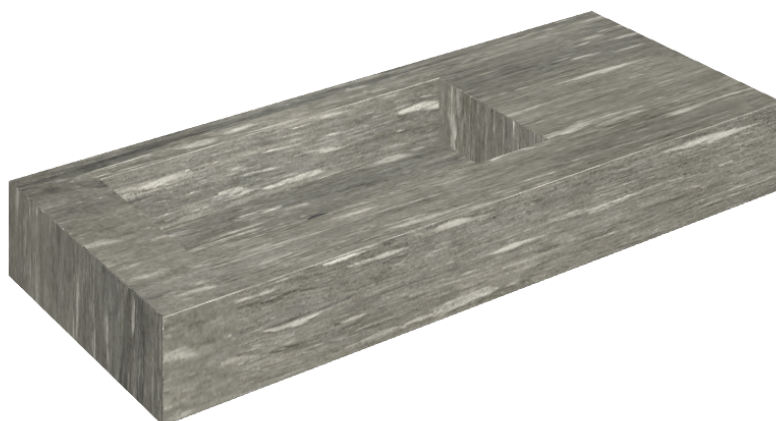

ИЗДЕЛИЕ С ВЫБРАННЫМИ ВАМИ ПАРАМЕТРАМИ.

Артикул: 620810000004

Fly

Раковина 120 Левая

Облицовка изделия

Скайфолл Гриджио
Альпино
Натуральный

Цвета и другие эстетические характеристики плитки на иллюстрациях на сайте являются ориентировочными. Перед покупкой всегда смотрите образцы вживую.