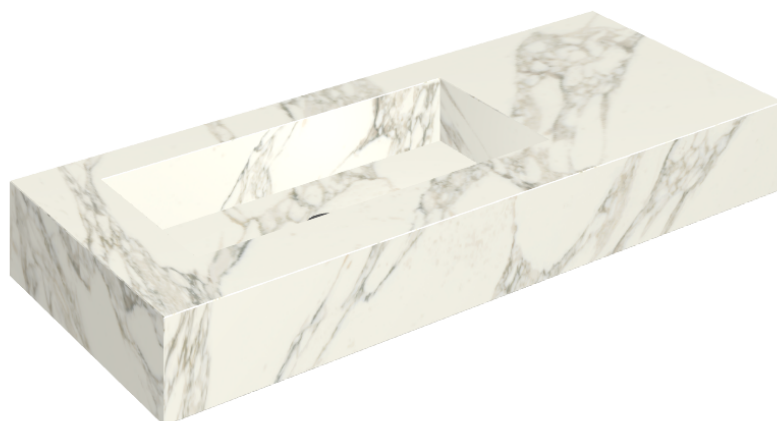

ИЗДЕЛИЕ С ВЫБРАННЫМИ ВАМИ ПАРАМЕТРАМИ.

Артикул: 620810000004

## Раковина 120 Левая

Облицовка изделия

Шарм Делюкс  
Арабескато Уайт  
Натуральный

Цвета и другие эстетические характеристики плитки на иллюстрациях на сайте являются ориентировочными. Перед покупкой всегда смотрите образцы вживую.