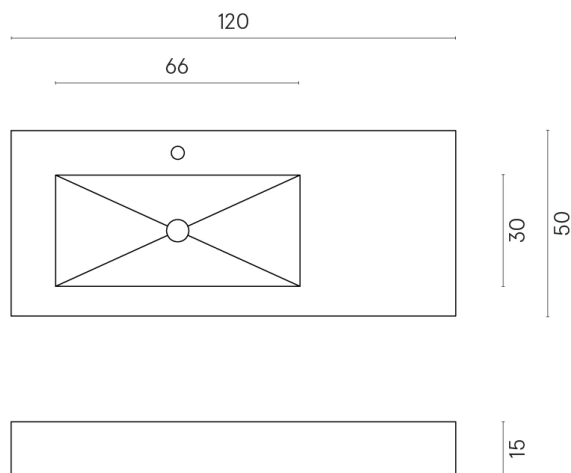

ИЗДЕЛИЕ С ВЫБРАННЫМИ ВАМИ ПАРАМЕТРАМИ.

Артикул: 620810000004

Fly

Раковина 120 Левая

Облицовка изделия

Шарм Делюкс
Инвизибл Уайт
Натуральный

Цвета и другие эстетические характеристики плитки на иллюстрациях на сайте являются ориентировочными. Перед покупкой всегда смотрите образцы вживую.