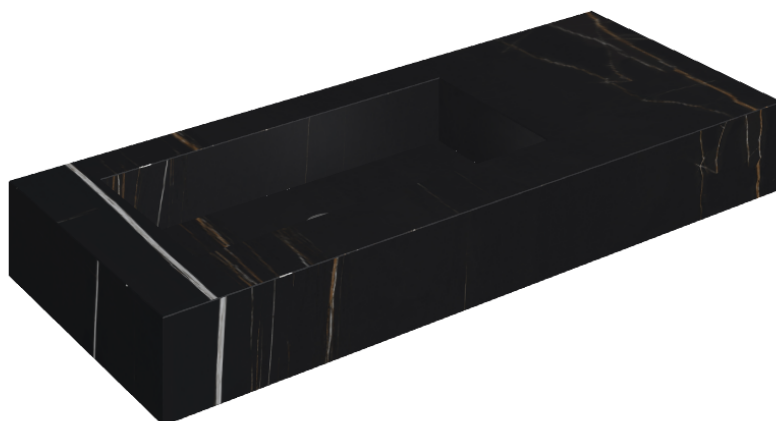

ИЗДЕЛИЕ С ВЫБРАННЫМИ ВАМИ ПАРАМЕТРАМИ.

Артикул: 620810000004

## Раковина 120 Левая

Облицовка изделия

Шарм Делюкс  
Сахара Нуар  
Натуральный

Цвета и другие эстетические характеристики плитки на иллюстрациях на сайте являются ориентировочными. Перед покупкой всегда смотрите образцы вживую.