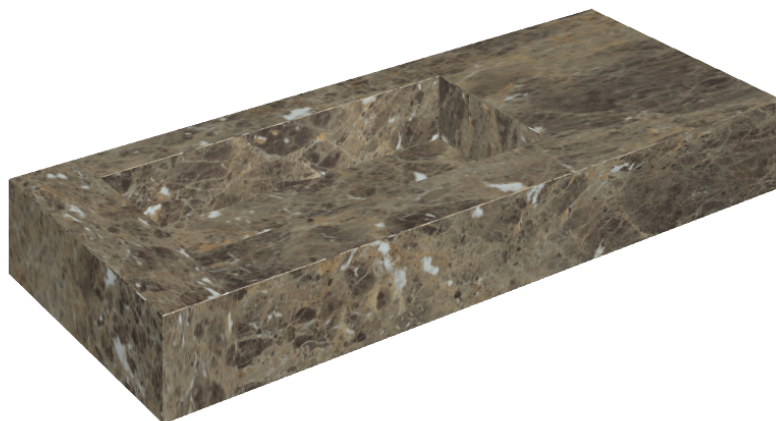

ИЗДЕЛИЕ С ВЫБРАННЫМИ ВАМИ ПАРАМЕТРАМИ.

Артикул: 620810000004

Fly

Раковина 120 Левая

Облицовка изделия

Шарм Делюкс
Император Дарк
Натуральный

Цвета и другие эстетические характеристики плитки на иллюстрациях на сайте являются ориентировочными. Перед покупкой всегда смотрите образцы вживую.