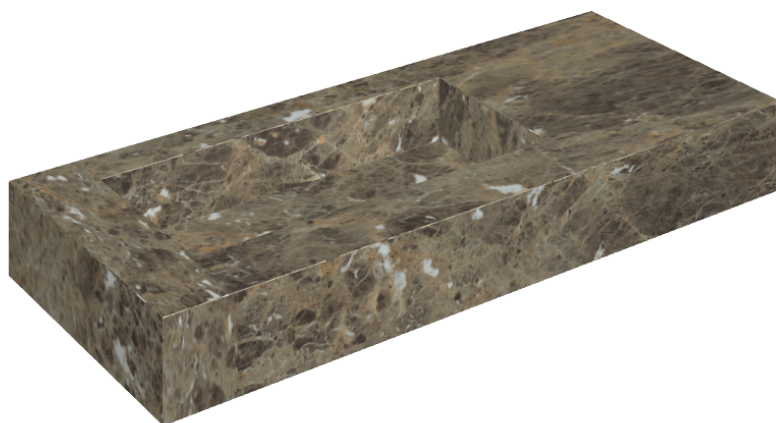

ИЗДЕЛИЕ С ВЫБРАННЫМИ ВАМИ ПАРАМЕТРАМИ.

Артикул: 620810000004

Fly

Раковина 120 Левая

Облицовка изделия

Шарм Делюкс
Император Дарк
Натуральный

Цвета и другие эстетические характеристики плитки на иллюстрациях на сайте являются ориентировочными. Перед покупкой всегда смотрите образцы вживую.