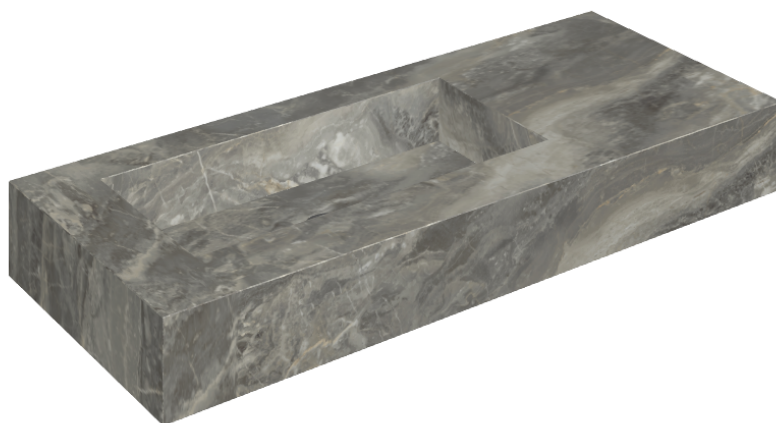

ИЗДЕЛИЕ С ВЫБРАННЫМИ ВАМИ ПАРАМЕТРАМИ.

Артикул: 620810000004

## Раковина 120 Левая

Облицовка изделия

Шарм Делюкс  
Гриджио Оробико  
Натуральный

Цвета и другие эстетические характеристики плитки на иллюстрациях на сайте являются ориентировочными. Перед покупкой всегда смотрите образцы вживую.