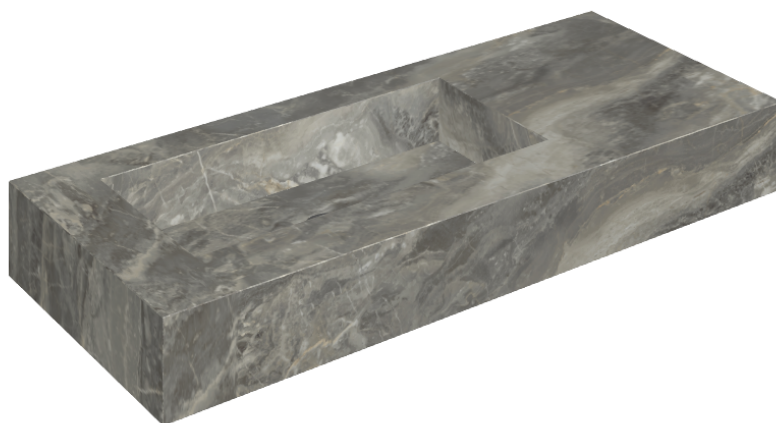

ИЗДЕЛИЕ С ВЫБРАННЫМИ ВАМИ ПАРАМЕТРАМИ.

Артикул: 620810000004

Fly

Раковина 120 Левая

Облицовка изделия

Шарм Делюкс
Гриджио Оробико
Натуральный

Цвета и другие эстетические характеристики плитки на иллюстрациях на сайте являются ориентировочными. Перед покупкой всегда смотрите образцы вживую.