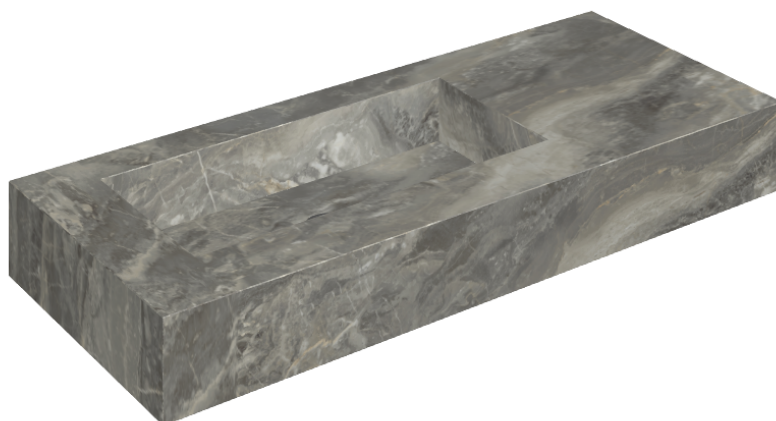

ИЗДЕЛИЕ С ВЫБРАННЫМИ ВАМИ ПАРАМЕТРАМИ.

Артикул: 620810000004

## Раковина 120 Левая

Облицовка изделия

Шарм Делюкс  
Гриджио Оробико  
Натуральный

Цвета и другие эстетические характеристики плитки на иллюстрациях на сайте являются ориентировочными. Перед покупкой всегда смотрите образцы вживую.