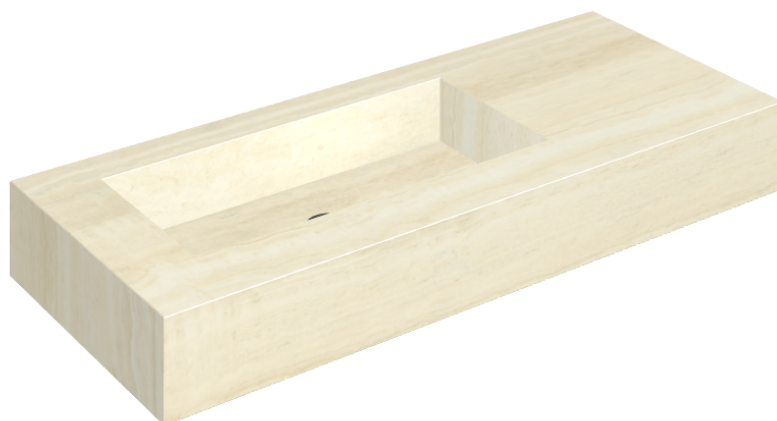

ИЗДЕЛИЕ С ВЫБРАННЫМИ ВАМИ ПАРАМЕТРАМИ.

Артикул: 620810000004

## Раковина 120 Левая

Облицовка изделия

Шарм Эдванс  
Алабастро Уайт  
Натуральный

Цвета и другие эстетические характеристики плитки на иллюстрациях на сайте являются ориентировочными. Перед покупкой всегда смотрите образцы вживую.