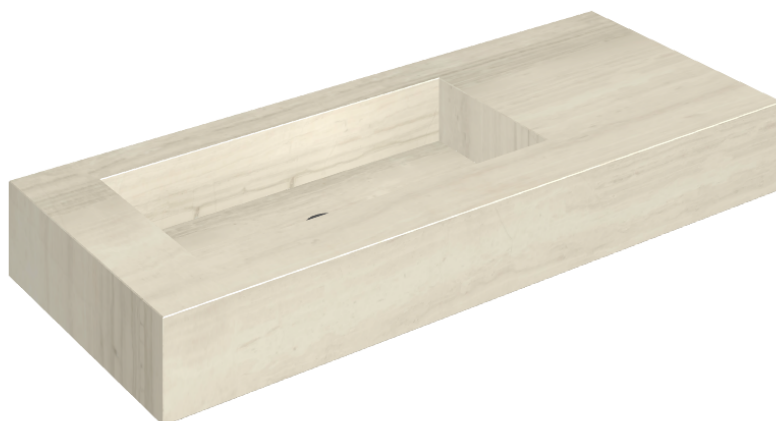

ИЗДЕЛИЕ С ВЫБРАННЫМИ ВАМИ ПАРАМЕТРАМИ.

Артикул: 620810000004

Fly

Раковина 120 Левая

Облицовка изделия

Шарм Эдванс Силк
Грэй
Патинированный

Цвета и другие эстетические характеристики плитки на иллюстрациях на сайте являются ориентировочными. Перед покупкой всегда смотрите образцы вживую.