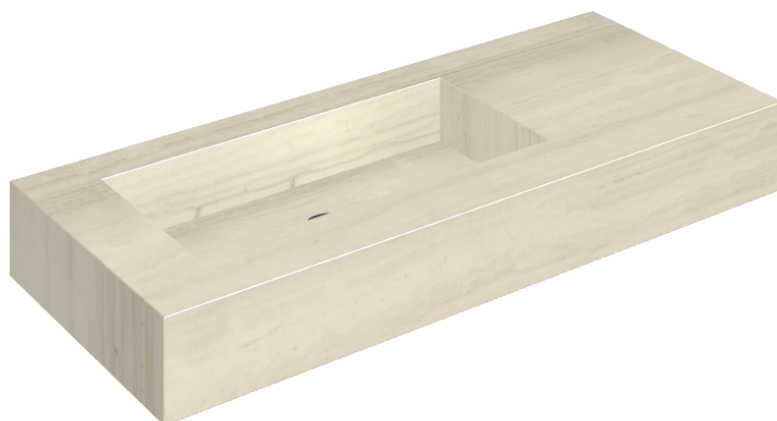

ИЗДЕЛИЕ С ВЫБРАННЫМИ ВАМИ ПАРАМЕТРАМИ.

Артикул: 620810000004

## Раковина 120 Левая

Облицовка изделия

Шарм Эдванс Силк  
Грэй  
Патинированный

Цвета и другие эстетические характеристики плитки на иллюстрациях на сайте являются ориентировочными. Перед покупкой всегда смотрите образцы вживую.