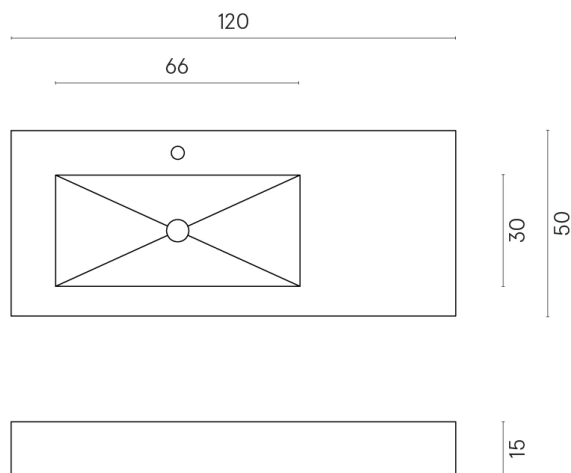

ИЗДЕЛИЕ С ВЫБРАННЫМИ ВАМИ ПАРАМЕТРАМИ.

Артикул: 620810000004

Fly

Раковина 120 Левая

Облицовка изделия

Шарм Эдванс Силк
Грэй
Патинированный

Цвета и другие эстетические характеристики плитки на иллюстрациях на сайте являются ориентировочными. Перед покупкой всегда смотрите образцы вживую.