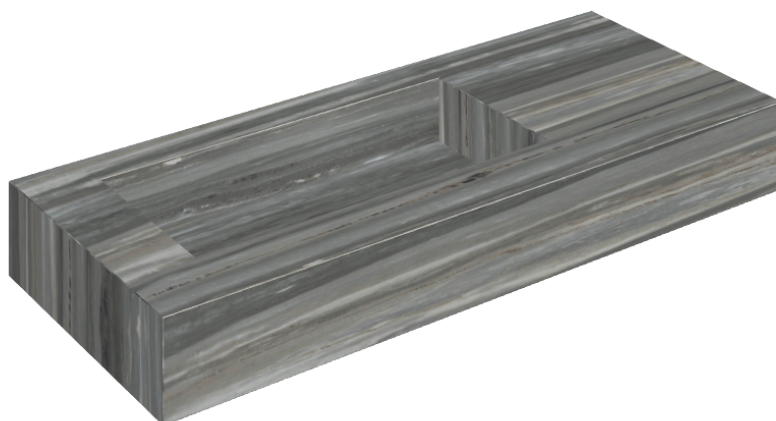

ИЗДЕЛИЕ С ВЫБРАННЫМИ ВАМИ ПАРАМЕТРАМИ.

Артикул: 620810000004

Fly

Раковина 120 Левая

Облицовка изделия

Шарм Эдванс
Палиссандро Дарк
Люкс

Цвета и другие эстетические характеристики плитки на иллюстрациях на сайте являются ориентировочными. Перед покупкой всегда смотрите образцы вживую.