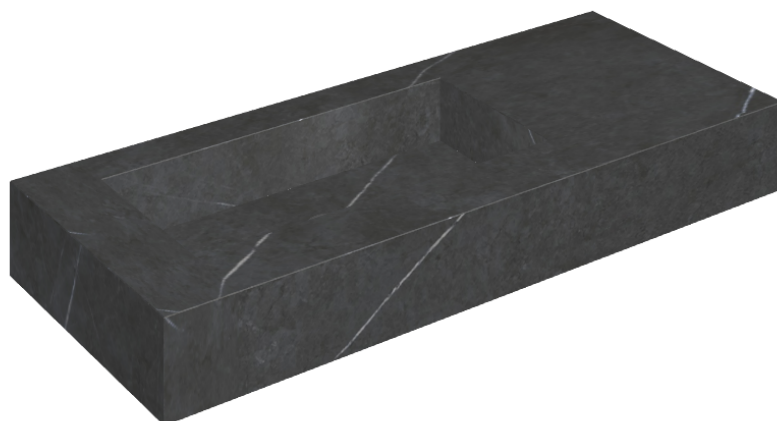

ИЗДЕЛИЕ С ВЫБРАННЫМИ ВАМИ ПАРАМЕТРАМИ.

Артикул: 620810000004

## Раковина 120 Левая

Облицовка изделия

Метрополис  
Имperiал Блэк  
Натуральный

Цвета и другие эстетические характеристики плитки на иллюстрациях на сайте являются ориентировочными. Перед покупкой всегда смотрите образцы вживую.