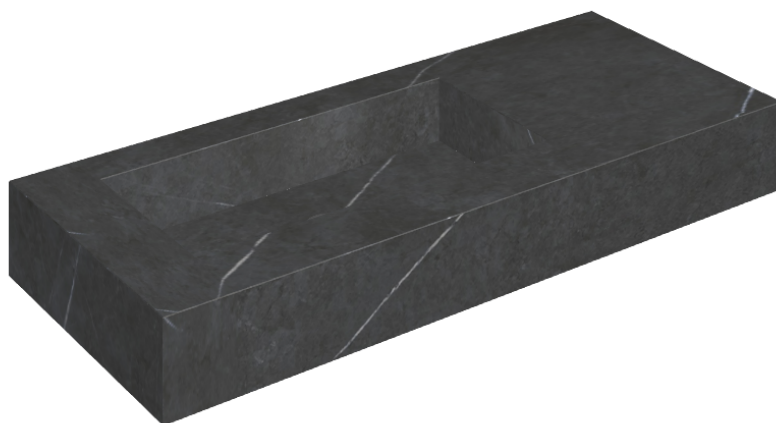

ИЗДЕЛИЕ С ВЫБРАННЫМИ ВАМИ ПАРАМЕТРАМИ.

Артикул: 620810000004

**Fly**

Раковина 120 Левая

Облицовка изделия

Метрополис  
Имperiал Блэк  
Натуральный

Цвета и другие эстетические характеристики плитки на иллюстрациях на сайте являются ориентировочными. Перед покупкой всегда смотрите образцы вживую.