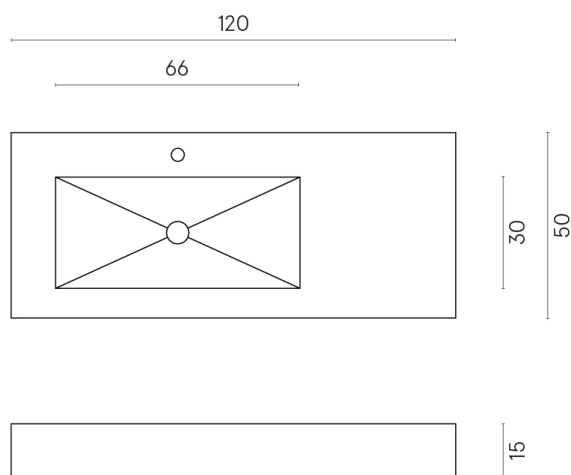

ИЗДЕЛИЕ С ВЫБРАННЫМИ ВАМИ ПАРАМЕТРАМИ.

Артикул: 620810000004

**Fly**

Раковина 120 Левая

Облицовка изделия

Метрополис  
Имperiал Блэк  
Натуральный

Цвета и другие эстетические характеристики плитки на иллюстрациях на сайте являются ориентировочными. Перед покупкой всегда смотрите образцы вживую.