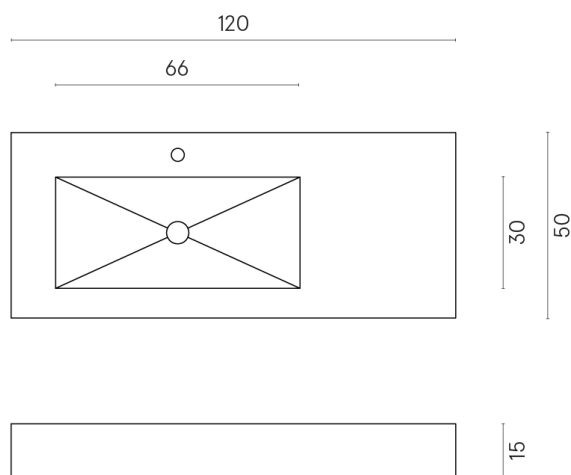

ИЗДЕЛИЕ С ВЫБРАННЫМИ ВАМИ ПАРАМЕТРАМИ.

Артикул: 620810000004

Fly

Раковина 120 Левая

Облицовка изделия

Этернум Сноу
Натуральный

Цвета и другие эстетические характеристики плитки на иллюстрациях на сайте являются ориентировочными. Перед покупкой всегда смотрите образцы вживую.