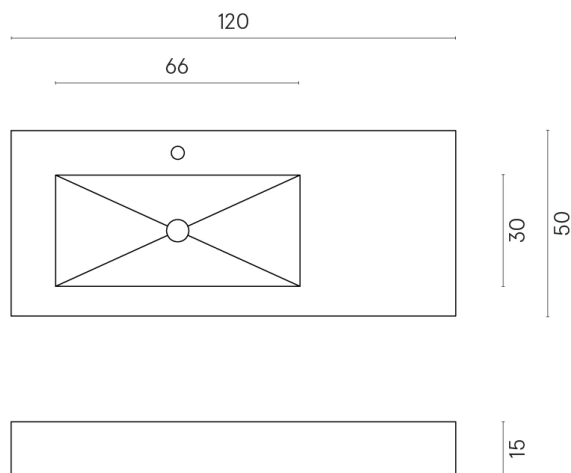

ИЗДЕЛИЕ С ВЫБРАННЫМИ ВАМИ ПАРАМЕТРАМИ.

Артикул: 620810000004

Fly

Раковина 120 Левая

Облицовка изделия

Этернум Крим
Натуральный

Цвета и другие эстетические характеристики плитки на иллюстрациях на сайте являются ориентировочными. Перед покупкой всегда смотрите образцы вживую.