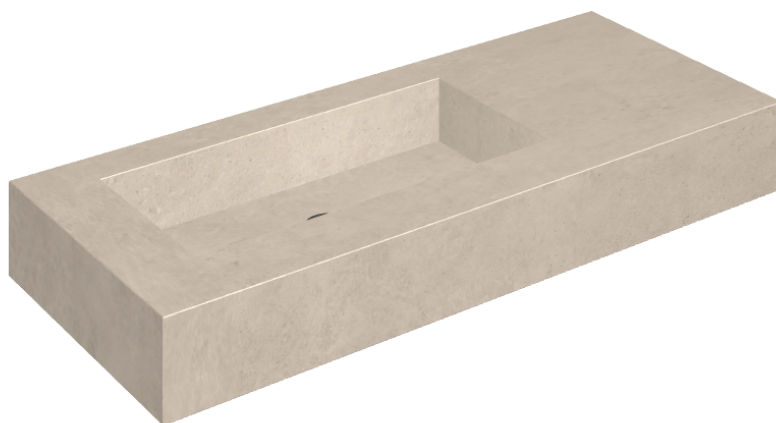

ИЗДЕЛИЕ С ВЫБРАННЫМИ ВАМИ ПАРАМЕТРАМИ.

Артикул: 620810000004

## Раковина 120 Левая

Облицовка изделия

Этернум Крим  
Натуральный

Цвета и другие эстетические характеристики плитки на иллюстрациях на сайте являются ориентировочными. Перед покупкой всегда смотрите образцы вживую.