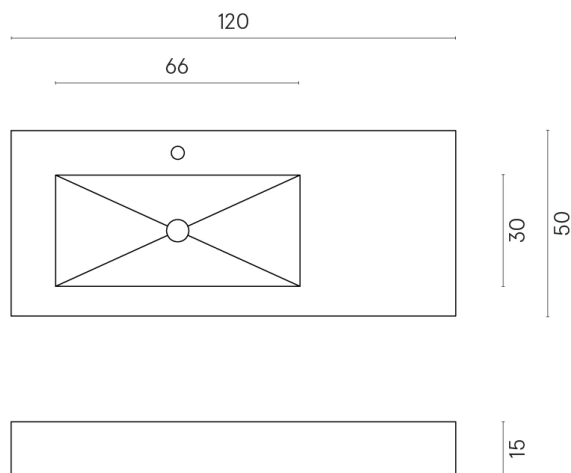

ИЗДЕЛИЕ С ВЫБРАННЫМИ ВАМИ ПАРАМЕТРАМИ.

Артикул: 620810000004

Fly

Раковина 120 Левая

Облицовка изделия

Этернум Волкано
Натуральный

Цвета и другие эстетические характеристики плитки на иллюстрациях на сайте являются ориентировочными. Перед покупкой всегда смотрите образцы вживую.