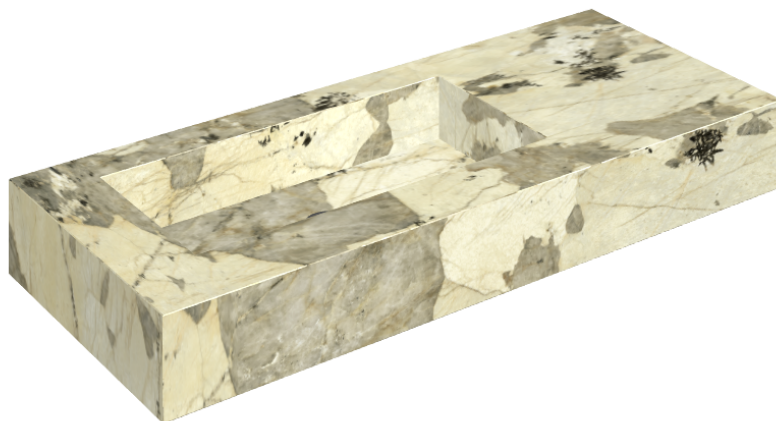

ИЗДЕЛИЕ С ВЫБРАННЫМИ ВАМИ ПАРАМЕТРАМИ.

Артикул: 620810000004

Fly

Раковина 120 Левая

Облицовка изделия

Этернум Волкано
Натуральный

Цвета и другие эстетические характеристики плитки на иллюстрациях на сайте являются ориентировочными. Перед покупкой всегда смотрите образцы вживую.