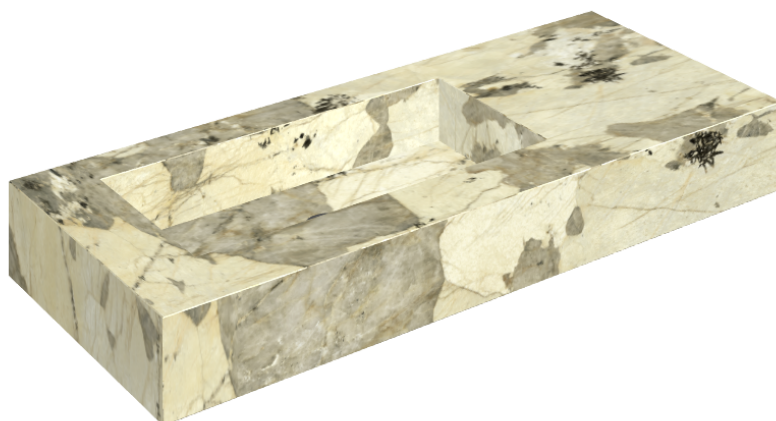

ИЗДЕЛИЕ С ВЫБРАННЫМИ ВАМИ ПАРАМЕТРАМИ.

Артикул: 620810000004

Fly

Раковина 120 Левая

Облицовка изделия

Этернум Волкано
Натуральный

Цвета и другие эстетические характеристики плитки на иллюстрациях на сайте являются ориентировочными. Перед покупкой всегда смотрите образцы вживую.