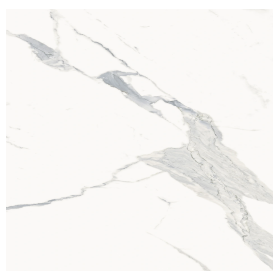

ИЗДЕЛИЕ С ВЫБРАННЫМИ ВАМИ ПАРАМЕТРАМИ.

Артикул: 620810000004

Fly

Раковина 120 Левая

Облицовка изделия

Стелларис
Статуарио Уайт
Натуральный

Цвета и другие эстетические характеристики плитки на иллюстрациях на сайте являются ориентировочными. Перед покупкой всегда смотрите образцы вживую.