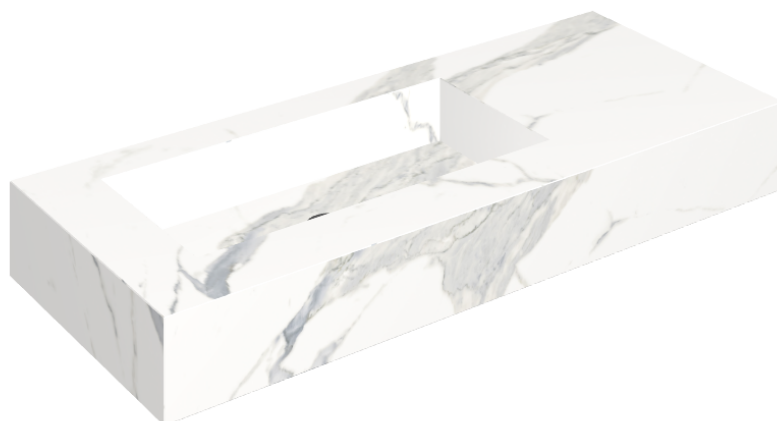

ИЗДЕЛИЕ С ВЫБРАННЫМИ ВАМИ ПАРАМЕТРАМИ.

Артикул: 620810000004

Fly

Раковина 120 Левая

Облицовка изделия

Стелларис
Статуарио Уайт
Натуральный

Цвета и другие эстетические характеристики плитки на иллюстрациях на сайте являются ориентировочными. Перед покупкой всегда смотрите образцы вживую.