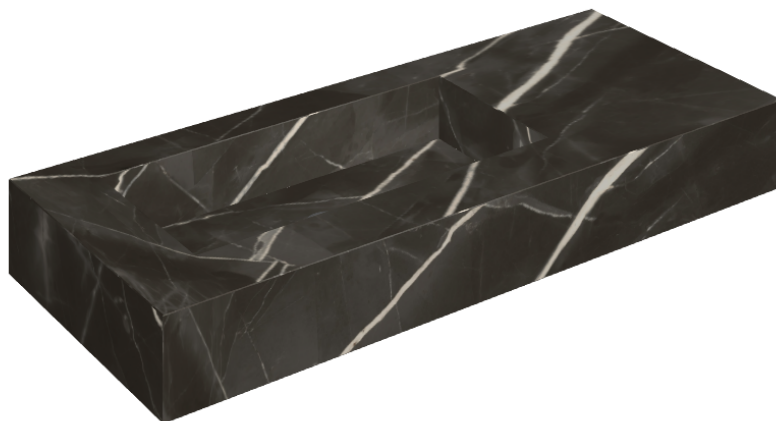

ИЗДЕЛИЕ С ВЫБРАННЫМИ ВАМИ ПАРАМЕТРАМИ.

Артикул: 620810000004

Fly

Раковина 120 Левая

Облицовка изделия

Стелларис Абсолют
Блэк Натуральный

Цвета и другие эстетические характеристики плитки на иллюстрациях на сайте являются ориентировочными. Перед покупкой всегда смотрите образцы вживую.