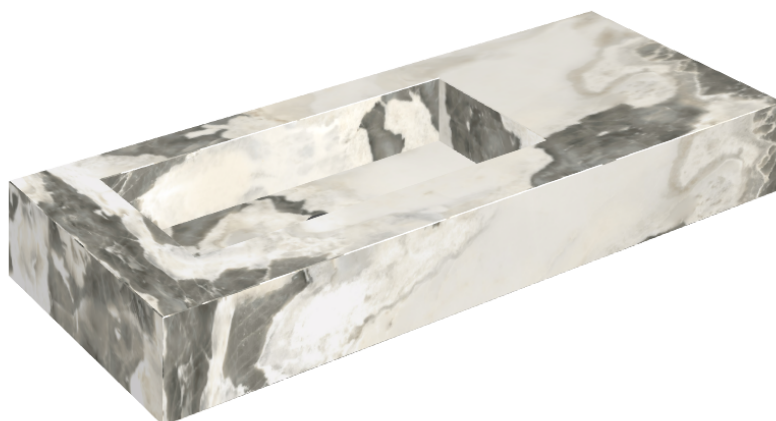

ИЗДЕЛИЕ С ВЫБРАННЫМИ ВАМИ ПАРАМЕТРАМИ.

Артикул: 620810000004

## Раковина 120 Левая

Облицовка изделия

Стелларис Довер  
Лайт Натуральный

Цвета и другие эстетические характеристики плитки на иллюстрациях на сайте являются ориентировочными. Перед покупкой всегда смотрите образцы вживую.