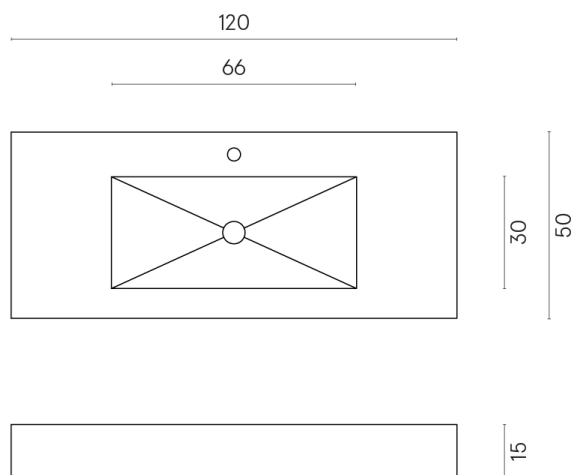

ИЗДЕЛИЕ С ВЫБРАННЫМИ ВАМИ ПАРАМЕТРАМИ.

Артикул: 620810000003

Fly

Раковина 120

Облицовка изделия
Контемпора Карбон
Патинированный

Цвета и другие эстетические характеристики плитки на иллюстрациях на сайте являются ориентировочными. Перед покупкой всегда смотрите образцы вживую.