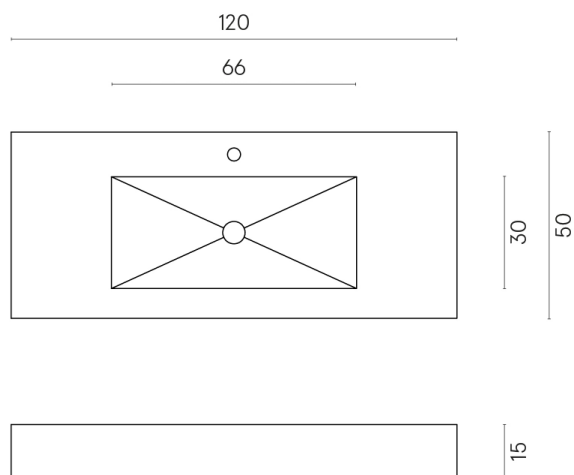

ИЗДЕЛИЕ С ВЫБРАННЫМИ ВАМИ ПАРАМЕТРАМИ.

Артикул: 620810000003

Fly

Раковина 120

Облицовка изделия

Шарм Экстра Лаза
Натуральный

Цвета и другие эстетические характеристики плитки на иллюстрациях на сайте являются ориентировочными. Перед покупкой всегда смотрите образцы вживую.