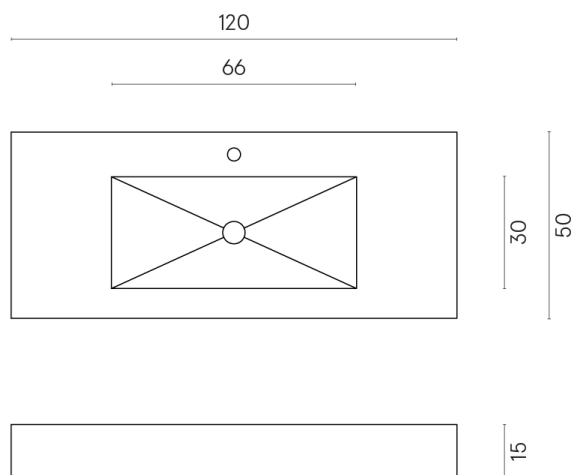

ИЗДЕЛИЕ С ВЫБРАННЫМИ ВАМИ ПАРАМЕТРАМИ.

Артикул: 620810000003

Fly

Раковина 120

Облицовка изделия
Шарм Экстра
Силвер Натуральный

Цвета и другие эстетические характеристики плитки на иллюстрациях на сайте являются ориентировочными. Перед покупкой всегда смотрите образцы вживую.