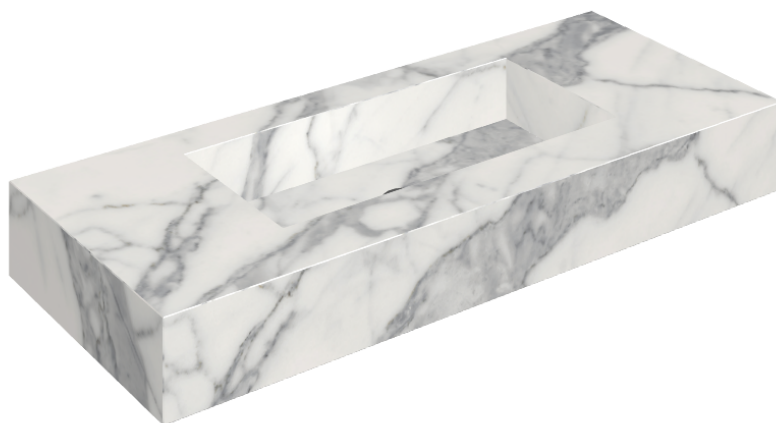

ИЗДЕЛИЕ С ВЫБРАННЫМИ ВАМИ ПАРАМЕТРАМИ.

Артикул: 620810000003

## Раковина 120

Облицовка изделия  
Шарм Эво Статуарио  
Натуральный

Цвета и другие эстетические характеристики плитки на иллюстрациях на сайте являются ориентировочными. Перед покупкой всегда смотрите образцы вживую.