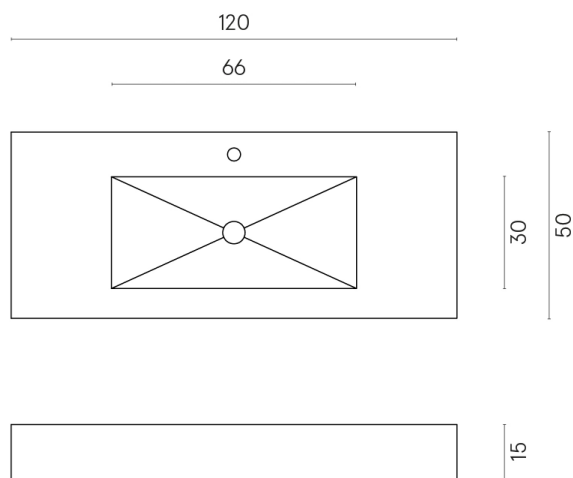

ИЗДЕЛИЕ С ВЫБРАННЫМИ ВАМИ ПАРАМЕТРАМИ.

Артикул: 620810000003

Fly

Раковина 120

Облицовка изделия

Шарм Эво Оникс
Люкс

Цвета и другие эстетические характеристики плитки на иллюстрациях на сайте являются ориентировочными. Перед покупкой всегда смотрите образцы вживую.