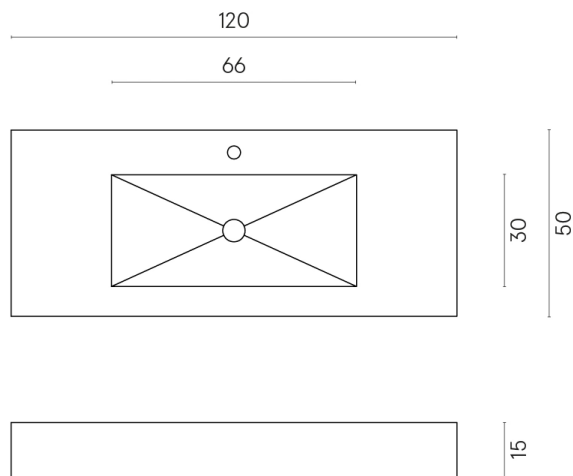

ИЗДЕЛИЕ С ВЫБРАННЫМИ ВАМИ ПАРАМЕТРАМИ.

Артикул: 620810000003

Fly

Раковина 120

Облицовка изделия

Серфейс Скарлет
Патинированный

Цвета и другие эстетические характеристики плитки на иллюстрациях на сайте являются ориентировочными. Перед покупкой всегда смотрите образцы вживую.