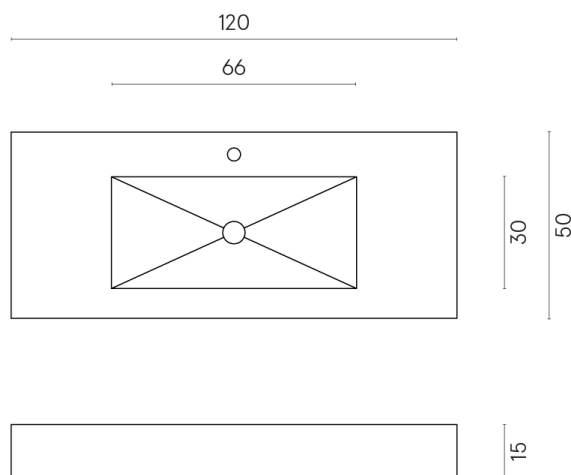

ИЗДЕЛИЕ С ВЫБРАННЫМИ ВАМИ ПАРАМЕТРАМИ.

Артикул: 620810000003

Fly

Раковина 120

Облицовка изделия

Шарм Делюкс
Статуарио
Фантастико
Натуральный

Цвета и другие эстетические характеристики плитки на иллюстрациях на сайте являются ориентировочными. Перед покупкой всегда смотрите образцы вживую.