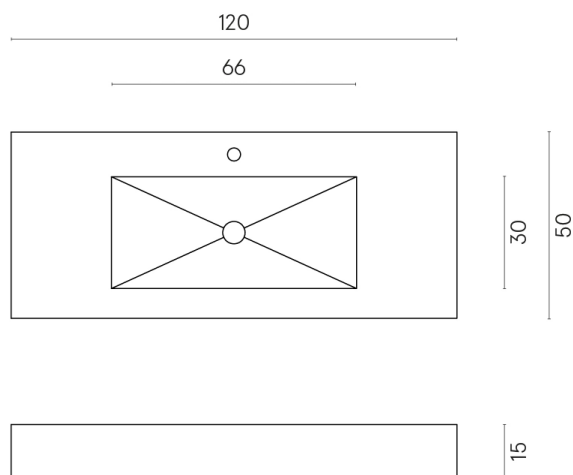

ИЗДЕЛИЕ С ВЫБРАННЫМИ ВАМИ ПАРАМЕТРАМИ.

Артикул:

620810000003

Fly

Раковина 120

Облицовка изделия

Шарм Делюкс Крим
Ривер Натуральный

Цвета и другие эстетические характеристики плитки на иллюстрациях на сайте являются ориентировочными. Перед покупкой всегда смотрите образцы вживую.