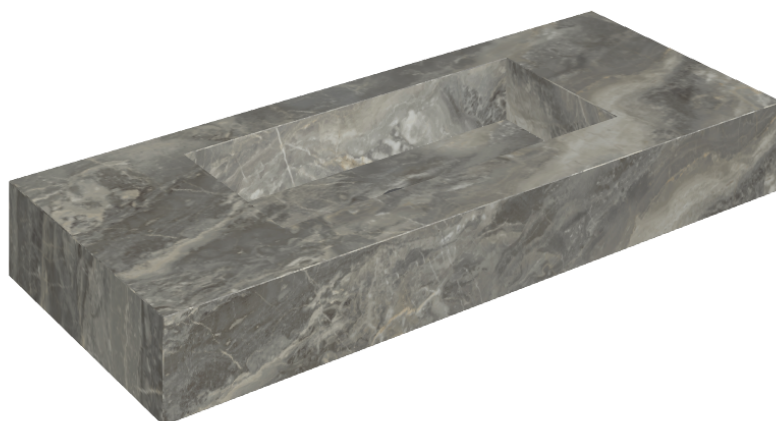

ИЗДЕЛИЕ С ВЫБРАННЫМИ ВАМИ ПАРАМЕТРАМИ.

Артикул: 620810000003

Fly

Раковина 120

Облицовка изделия

Шарм Делюкс
Гриджио Оробико
Натуральный

Цвета и другие эстетические характеристики плитки на иллюстрациях на сайте являются ориентировочными. Перед покупкой всегда смотрите образцы вживую.