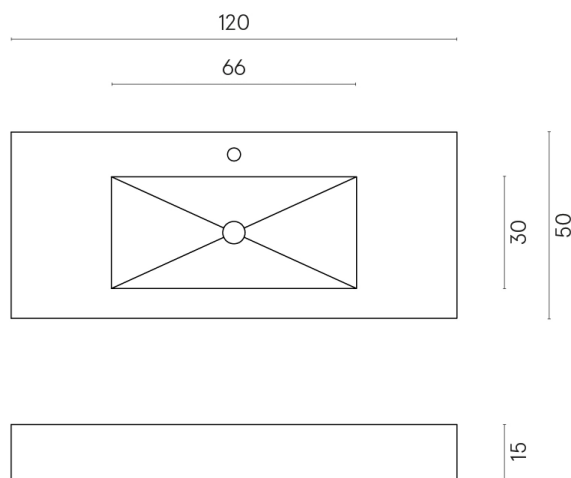

ИЗДЕЛИЕ С ВЫБРАННЫМИ ВАМИ ПАРАМЕТРАМИ.

Артикул: 620810000003

Fly

Раковина 120

Облицовка изделия

Шарм Эдванс
Платинум Уайт
Натуральный

Цвета и другие эстетические характеристики плитки на иллюстрациях на сайте являются ориентировочными. Перед покупкой всегда смотрите образцы вживую.