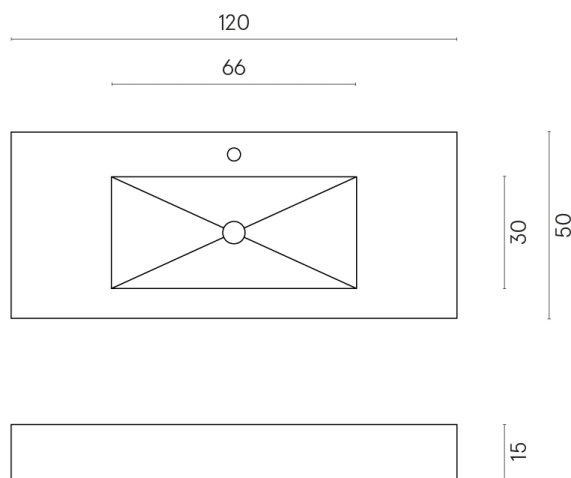

ИЗДЕЛИЕ С ВЫБРАННЫМИ ВАМИ ПАРАМЕТРАМИ.

Артикул: 620810000003

Fly

Раковина 120

Облицовка изделия

Континуум Стоун
Беж Натуральный

Цвета и другие эстетические характеристики плитки на иллюстрациях на сайте являются ориентировочными. Перед покупкой всегда смотрите образцы вживую.