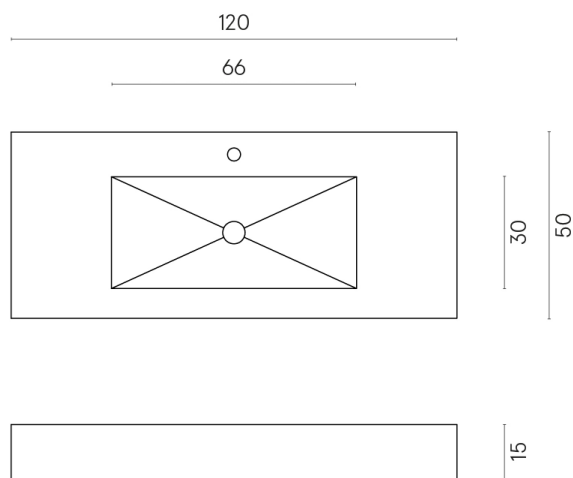

ИЗДЕЛИЕ С ВЫБРАННЫМИ ВАМИ ПАРАМЕТРАМИ.

Артикул: 620810000003

Fly

Раковина 120

Облицовка изделия
Континуум Сильвер
Натуральный

Цвета и другие эстетические характеристики плитки на иллюстрациях на сайте являются ориентировочными. Перед покупкой всегда смотрите образцы вживую.