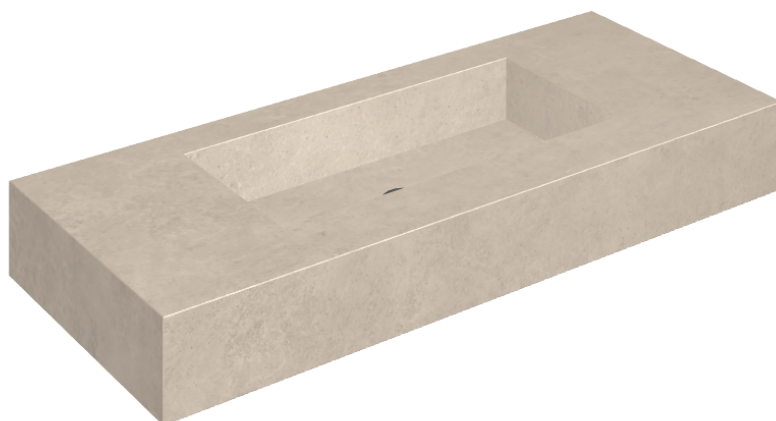

ИЗДЕЛИЕ С ВЫБРАННЫМИ ВАМИ ПАРАМЕТРАМИ.

Артикул: 620810000003

Fly

Раковина 120

Облицовка изделия

Этернум Крим
Натуральный

Цвета и другие эстетические характеристики плитки на иллюстрациях на сайте являются ориентировочными. Перед покупкой всегда смотрите образцы вживую.