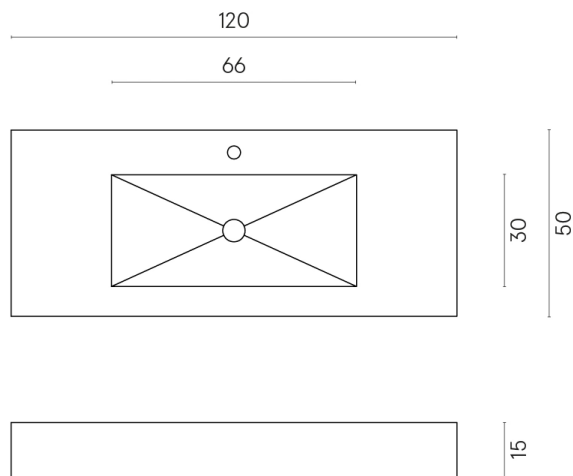

ИЗДЕЛИЕ С ВЫБРАННЫМИ ВАМИ ПАРАМЕТРАМИ.

Артикул: 620810000003

Fly

Раковина 120

Облицовка изделия

Стелларис Довер
Лайт Натуральный

Цвета и другие эстетические характеристики плитки на иллюстрациях на сайте являются ориентировочными. Перед покупкой всегда смотрите образцы вживую.