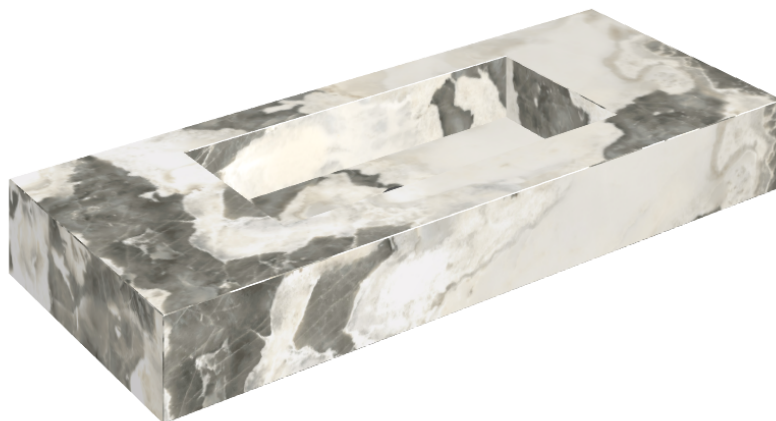

ИЗДЕЛИЕ С ВЫБРАННЫМИ ВАМИ ПАРАМЕТРАМИ.

Артикул: 620810000003

Fly

Раковина 120

Облицовка изделия

Стелларис Довер
Лайт Натуральный

Цвета и другие эстетические характеристики плитки на иллюстрациях на сайте являются ориентировочными. Перед покупкой всегда смотрите образцы вживую.