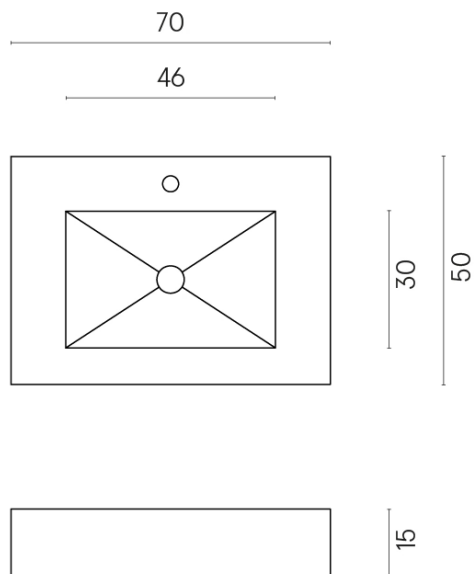

ИЗДЕЛИЕ С ВЫБРАННЫМИ ВАМИ ПАРАМЕТРАМИ.

Артикул:

620810000001

Fly

Раковина 70

Облицовка изделия

Дженезис Сатурн
Грэй Натуральный

Цвета и другие эстетические характеристики плитки на иллюстрациях на сайте являются ориентировочными. Перед покупкой всегда смотрите образцы вживую.