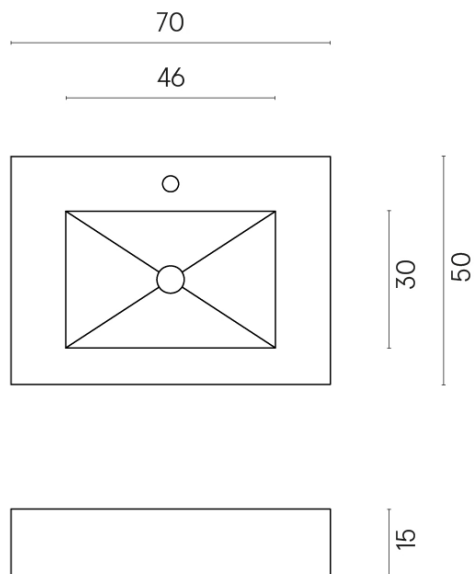

ИЗДЕЛИЕ С ВЫБРАННЫМИ ВАМИ ПАРАМЕТРАМИ.

Артикул: 620810000001

Fly

Раковина 70

Облицовка изделия
Шарм Эво Статуарио
Натуральный

Цвета и другие эстетические характеристики плитки на иллюстрациях на сайте являются ориентировочными. Перед покупкой всегда смотрите образцы вживую.