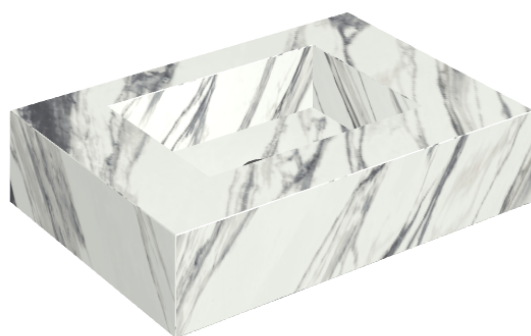

ИЗДЕЛИЕ С ВЫБРАННЫМИ ВАМИ ПАРАМЕТРАМИ.

Артикул:

620810000001

Fly

Раковина 70

Облицовка изделия

Шарм Делюкс
Статуарио
Фантастико
Натуральный

Цвета и другие эстетические характеристики плитки на иллюстрациях на сайте являются ориентировочными. Перед покупкой всегда смотрите образцы вживую.