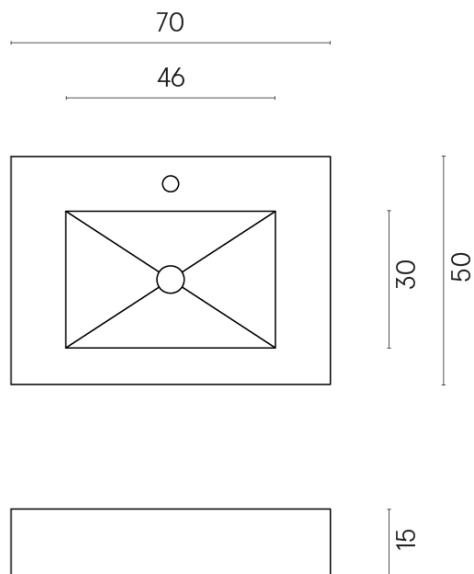

ИЗДЕЛИЕ С ВЫБРАННЫМИ ВАМИ ПАРАМЕТРАМИ.

Артикул: 620810000001

Fly

Раковина 70

Облицовка изделия
Континуум Петрол
Натуральный

Цвета и другие эстетические характеристики плитки на иллюстрациях на сайте являются ориентировочными. Перед покупкой всегда смотрите образцы вживую.