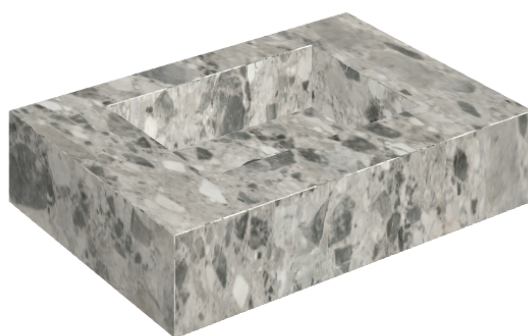

ИЗДЕЛИЕ С ВЫБРАННЫМИ ВАМИ ПАРАМЕТРАМИ.

Артикул: 620810000001

Fly

Раковина 70

Облицовка изделия

Континуум Стоун
Грэй Натуральный

Цвета и другие эстетические характеристики плитки на иллюстрациях на сайте являются ориентировочными. Перед покупкой всегда смотрите образцы вживую.