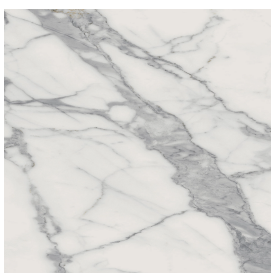

## Раковина 90

Облицовка изделия  
Шарм Эво Статуарио  
Натуральный

Цвета и другие эстетические характеристики плитки на иллюстрациях на сайте являются ориентировочными. Перед покупкой всегда смотрите образцы вживую.