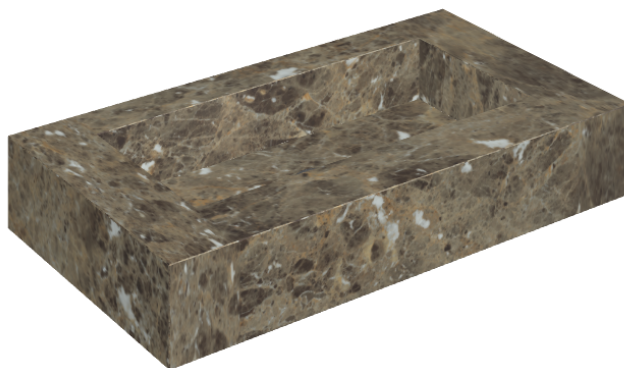

ИЗДЕЛИЕ С ВЫБРАННЫМИ ВАМИ ПАРАМЕТРАМИ.

Артикул: 620810000002

Fly

Раковина 90

Облицовка изделия

Шарм Делюкс
Император Дарк
Натуральный

Цвета и другие эстетические характеристики плитки на иллюстрациях на сайте являются ориентировочными. Перед покупкой всегда смотрите образцы вживую.