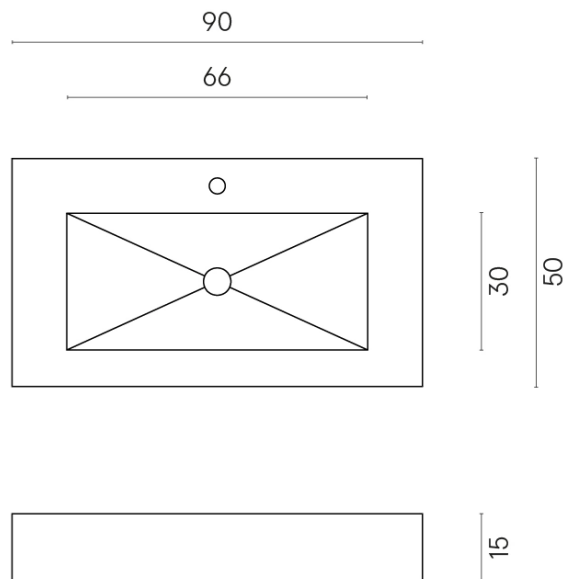

ИЗДЕЛИЕ С ВЫБРАННЫМИ ВАМИ ПАРАМЕТРАМИ.

Артикул: 620810000002

Fly

Раковина 90

Облицовка изделия
Континуум Сильвер
Натуральный

Цвета и другие эстетические характеристики плитки на иллюстрациях на сайте являются ориентировочными. Перед покупкой всегда смотрите образцы вживую.