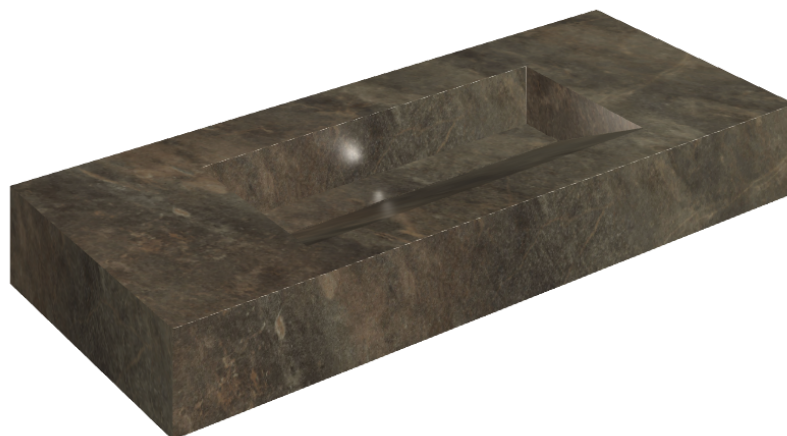

ИЗДЕЛИЕ С ВЫБРАННЫМИ ВАМИ ПАРАМЕТРАМИ.

Артикул:

620810000012

Fly Evo

Раковина 120

Облицовка изделия

Дженезис Меркури
Браун Натуральный

Цвета и другие эстетические характеристики плитки на иллюстрациях на сайте являются ориентировочными. Перед покупкой всегда смотрите образцы вживую.