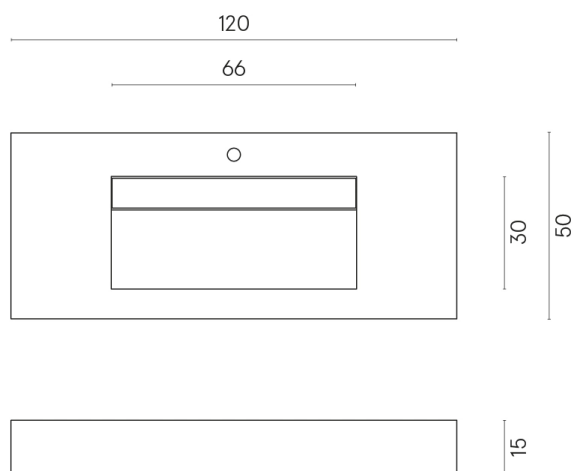

ИЗДЕЛИЕ С ВЫБРАННЫМИ ВАМИ ПАРАМЕТРАМИ.

Артикул:

620810000012

Fly Evo

Раковина 120

Облицовка изделия

Контемпора Пур
Натуральный

Цвета и другие эстетические характеристики плитки на иллюстрациях на сайте являются ориентировочными. Перед покупкой всегда смотрите образцы вживую.