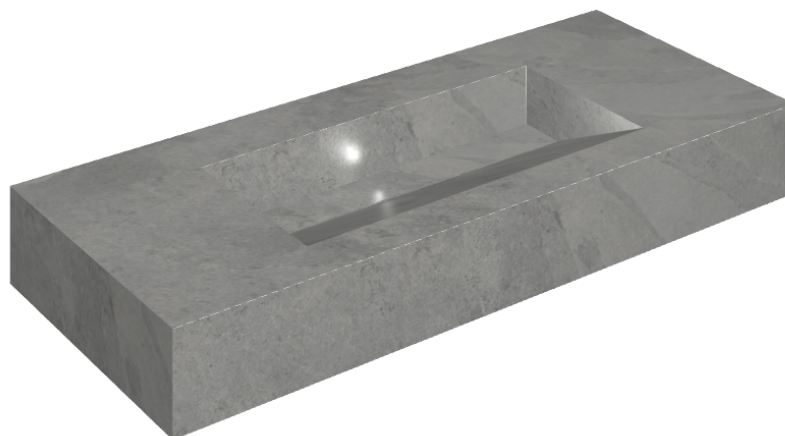

ИЗДЕЛИЕ С ВЫБРАННЫМИ ВАМИ ПАРАМЕТРАМИ.

Артикул:

620810000012

## Раковина 120

Облицовка изделия

Материя Карбонио  
Натуральный

Цвета и другие эстетические характеристики плитки на иллюстрациях на сайте являются ориентировочными. Перед покупкой всегда смотрите образцы вживую.