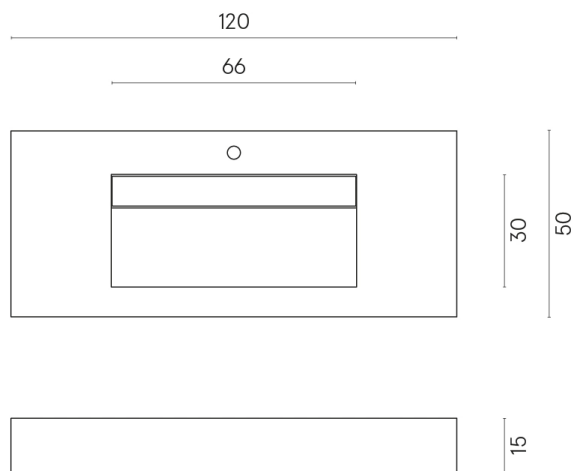

ИЗДЕЛИЕ С ВЫБРАННЫМИ ВАМИ ПАРАМЕТРАМИ.

Артикул:

620810000012

Fly Evo

Раковина 120

Облицовка изделия

Шарм Экстра
Силвер Натуральный

Цвета и другие эстетические характеристики плитки на иллюстрациях на сайте являются ориентировочными. Перед покупкой всегда смотрите образцы вживую.