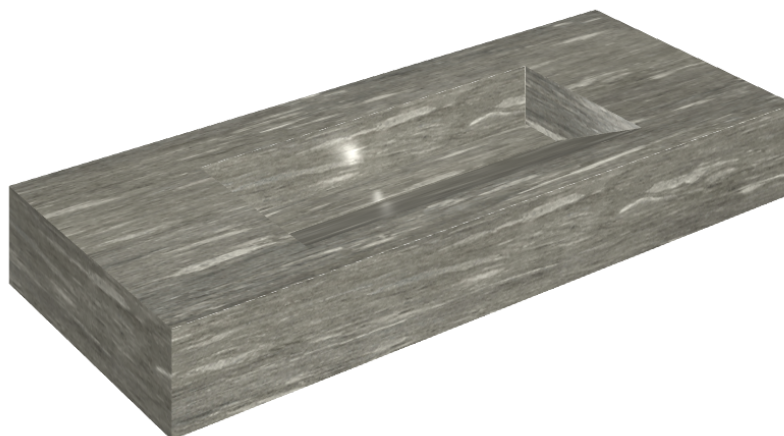

ИЗДЕЛИЕ С ВЫБРАННЫМИ ВАМИ ПАРАМЕТРАМИ.

Артикул: 620810000012

## Раковина 120

Облицовка изделия  
Скайфолл Гриджио  
Альпино  
Натуральный

Цвета и другие эстетические характеристики плитки на иллюстрациях на сайте являются ориентировочными. Перед покупкой всегда смотрите образцы вживую.