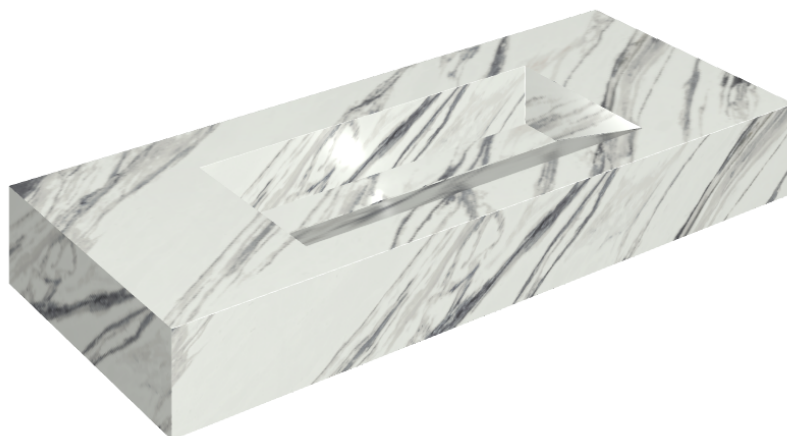

## Раковина 120

Облицовка изделия

Шарм Делюкс  
Статуарио  
Фантастико  
Натуральный

Цвета и другие эстетические характеристики плитки на иллюстрациях на сайте являются ориентировочными. Перед покупкой всегда смотрите образцы вживую.