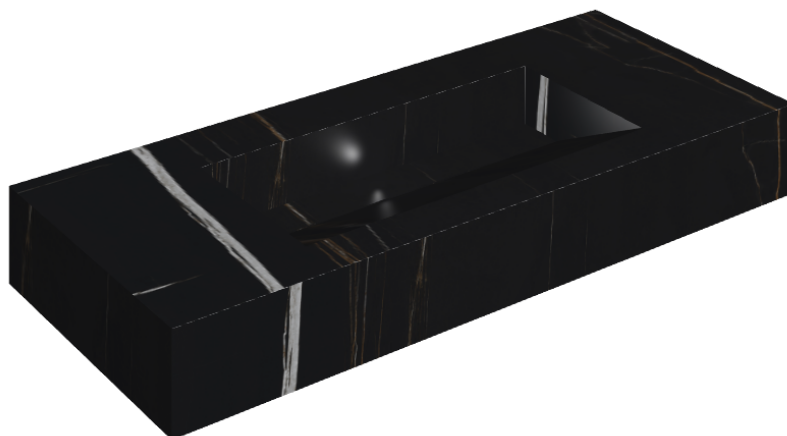

ИЗДЕЛИЕ С ВЫБРАННЫМИ ВАМИ ПАРАМЕТРАМИ.

Артикул:

620810000012

# Fly Evo

## Раковина 120

Облицовка изделия

Шарм Делюкс  
Сахара Нуар  
Натуральный

Цвета и другие эстетические характеристики плитки на иллюстрациях на сайте являются ориентировочными. Перед покупкой всегда смотрите образцы вживую.